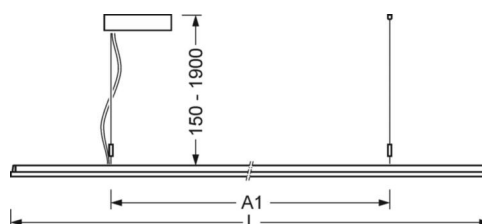

DEEP-LINK

<https://www.regiolum.de/ru/article/46252016174>

Ссылка	LED 4900lm 840
ηLB	100 %
Φ ↓/↑	74 % / 26 %
UGR поп./вдоль дисплей	16.5 / 16.1
	65° < 3000cd/m ²

Механика

цвет корпуса	черный RAL 9005
размеры (LxWxH/DxH)	1250mm x 321mm x 24mm
вес (нетто)	4.8kg
Вид монтажа	маятниково-подвесные световые полосы

размеры

L	1250 mm	Длина
B	321 mm	Ширина
H	24 mm	Высота
A1	700 mm	Расстояние между точками крепежа при одиночной установке
A2	983 mm	Расстояние между точками крепежа, 1-й светильник световой полосы
A3	1266 mm	Расстояние между точками крепежа между светильниками в световой п
P min	150 mm	Минимальная длина подвеса
P max	1900 mm	Максимальная длина подвеса