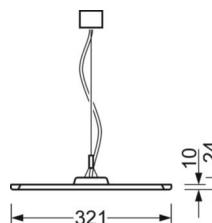

DEEP-LINK

<https://www.regiolum.de/ru/article/46252016174>

Ссылка	LED 4900lm 840
ηLB	100 %
Φ ↓/↑	74 % / 26 %
UGR поп./вдоль дисплей	16.5 / 16.1
	65° < 3000cd/m ²

Механика

цвет корпуса	черный RAL 9005
размеры (LxWxH/DxH)	1250mm x 321mm x 24mm
вес (нетто)	4.8kg
Вид монтажа	маятниково-подвесные световые полосы

размеры

L	1250 mm	Длина
B	321 mm	Ширина
H	24 mm	Высота
A1	700 mm	Расстояние между точками крепежа при одиночной установке
A2	983 mm	Расстояние между точками крепежа, 1-й светильник световой полосы
A3	1266 mm	Расстояние между точками крепежа между светильниками в световой п
P min	150 mm	Минимальная длина подвеса
P max	1900 mm	Максимальная длина подвеса